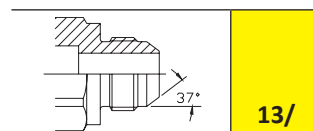

* If panel mounted through the sleeve. Otherwise sleeve retraction.

3CPV

Size		Thread details			FEMALE						
inch	mm	Thread Type	Standard	Thread	Part Number	L (L1 + Thread)		D1		HEX1	
						mm	inch	mm	inch	mm	inch
1/2"	12,5	F BSPP	ISO 1179-1	BSPP 1/2 FEMALE	3CPV 12 GAS F	89,7	3,5	38	1,5	27	1,1
1/2"	12,5	O/ SAE	ISO 11926-1	3/4"-16 UNF FEMALE ORB	3CPV 34 UNF F	89,7	3,5	38	1,5	27	1,1
1/2"	12,5	F NPTF	ANSI B1.20.3	NPTF 1/2 FEMALE	3CPV12NPT F T	89,7	3,5	38	1,5	27	1,1
1/2"	12,5	13/ SAE	ISO 8434-2	3/4"-16 UNF MALE JIC	3CPV13/12SAE F	91,7	3,6	38	1,5	27	1,1

Accessories

PVC dust caps

Plugs suitable for FEMALE

Plugs suitable for FEMALE

Size			Plug Details		Size			Plug Details	
inch	mm	dash	Part number	Colour	inch	mm	dash	Part number	Colour
1/2"	12,5	08	TM 12 L	blue	1/2"	12,5	08	TM 12-38	blue
1/2"	12,5	08	TM 12 L/A	orange	1/2"	12,5	08	TM 12-38 G	yellow
1/2"	12,5	08	TM 12 L/G	yellow	1/2"	12,5	08	TM 12-38 GR	grey
1/2"	12,5	08	TM 12 L/M	brown	1/2"	12,5	08	TM 12-38 M	brown
1/2"	12,5	08	TM 12 L/N	black	1/2"	12,5	08	TM 12-38 N	black
1/2"	12,5	08	TM 12 L/R	red	1/2"	12,5	08	TM 12-38 R	red
1/2"	12,5	08	TM 12 L/V	green	1/2"	12,5	08	TM 12-38 V	green

Aluminium dust caps

Plugs suitable for FEMALE

Size			Plug Details	
inch	mm	dash	Part number	Colour
1/2"	12,5	08	TM 12 S	

3CPV Accessories

Acetal Resin (POM) dust caps

Caps suitable for FEMALE

Size			Cap Details	
inch	mm	dash	Part number	Colour
1/2"	12,5	08	TA 12	blue
1/2"	12,5	08	TA 12 G	yellow
1/2"	12,5	08	TA 12 G UV	yellow
1/2"	12,5	08	TA 12 GR	grey
1/2"	12,5	08	TA 12 M	brown
1/2"	12,5	08	TA 12 M UV	brown
1/2"	12,5	08	TA 12 N	black
1/2"	12,5	08	TA 12 N UV	black
1/2"	12,5	08	TA 12 R	red
1/2"	12,5	08	TA 12 R UV	red
1/2"	12,5	08	TA 12 UV	blue
1/2"	12,5	08	TA 12 V	green
1/2"	12,5	08	TA 12 V UV	green
1/2"	12,5	08	TAID 12 N	Black automatic cap with possibility to identify the lines with a plastic ID, having different colors and +/- information. To order this cap and the ID, please contact Faster