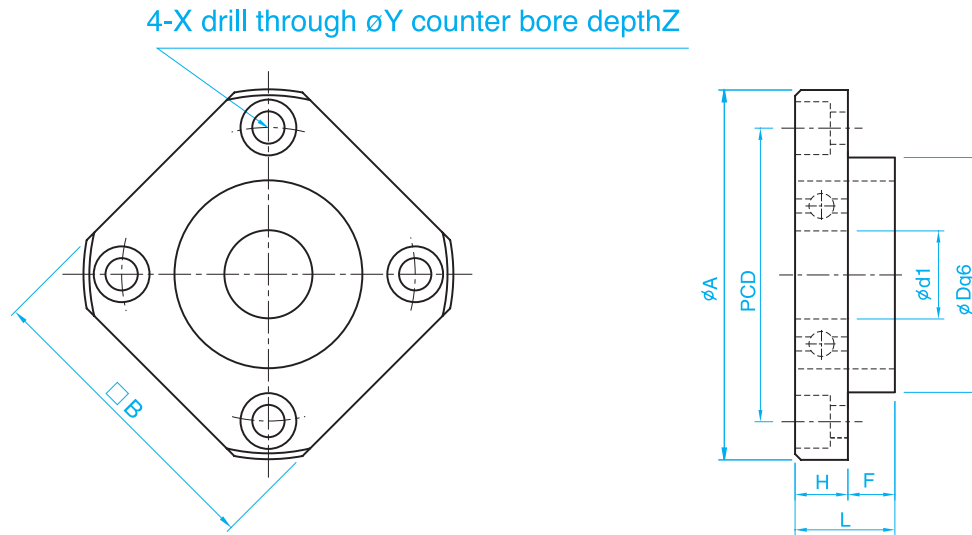

FF

Floated Side

Unit : mm

Model No.	d1	L	H	F	Dg6	A	PCD	B	X	Y	Z
FF 6	6	10	6	4	22	36	28	28	3.4	6.5	4
FF 10	8	12	7	5	28	43	35	35	3.4	6.5	4
FF 12	10	15	7	8	34	52	42	42	4.5	8	4
FF 15	15	17	9	8	40	63	50	52	5.5	9.5	5.5
FF 20	20	20	11	9	57	85	70	68	6.6	11	6.5
FF 25	25	24	14	10	63	98	80	79	9	14	8.5
FF 30	30	27	18	9	75	117	95	93	11	17.5	11